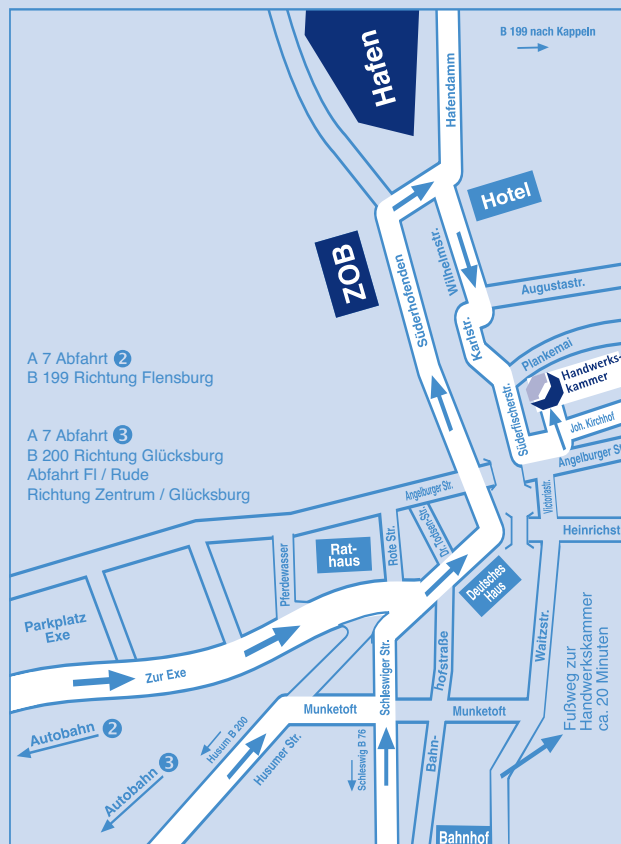

Handwerkskammer Schleswig-Holstein

Im Rahmen der Handwerkskammer Schleswig-Holstein findet eine enge Zusammenarbeit der Außenwirtschaftsberatungsstellen in Flensburg und Lübeck statt.

Norddeutsches Handwerk International

Die Außenwirtschaftsberatungsstelle der Handwerkskammer Flensburg ist Teil des Netzwerks „Norddeutsches Handwerk International“, einer Kooperation der norddeutschen Handwerkskammern Flensburg, Hamburg, Lübeck sowie der niedersächsischen Handwerkskammern.

Der Verbund führt gemeinsam Veranstaltungen zu handwerksbezogenen Themen und Unternehmerreisen durch und unterstützt norddeutsche Gemeinschaftsstände auf internationalen Messen.

gefördert aus Mitteln der EU

Handwerkskammer Flensburg

Anna Griet Hansen

Johanniskirchhof 1 -7 · 24937 Flensburg

Tel. 0461 866-197 · Fax 0461 866-397

a.hansen@hwk-flensburg.de

www.hwk-flensburg.de

Außenwirtschaftsberatung

Anfahrtsplan

Ihr Erfolg
ist unser Handwerk!

Wirtschaftsförderung
und Technologietransfer
Schleswig-Holstein GmbH